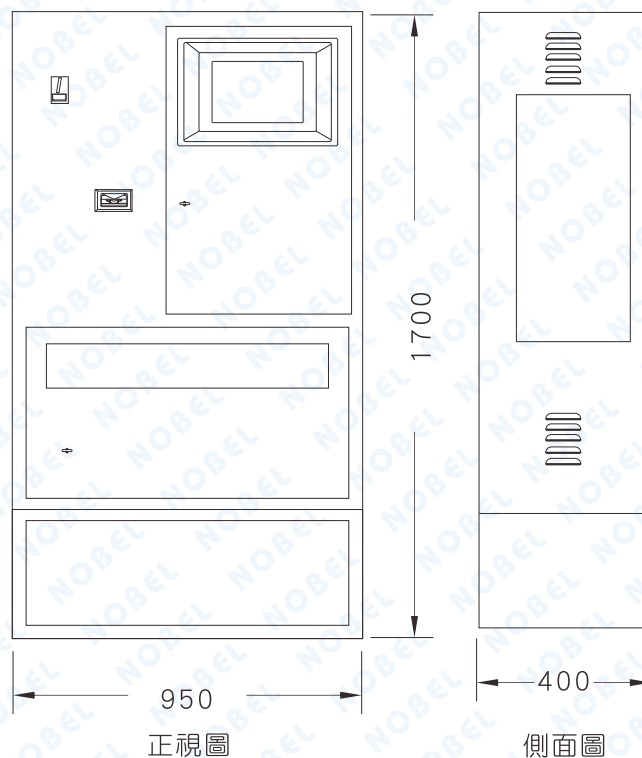

NB-880P 車牌自助繳費機

單位：mm

◎特色說明

- 1、外觀尺寸：長950X寬400X高1700mm(±5%)。
- 2、輸入車牌號碼辨識自動計算並顯示停車費用。
- 3、面板具中文15吋省電LCD彩色觸控螢幕。
- 4、中文+英文介面，可以自行切換文語音系統，可配合螢幕播放各項操作。
- 5、可接受專用代幣，作折扣或免費使用。(選配)
- 6、停電時，本機內部設定參數至少保持一個月以上。
- 7、繳費後可直接在觸控螢幕上輸入統一編號並列印統一發票。
- 8、可接受現有流通5元、10元、50元硬幣，佰元紙鈔辨識率至少90%以上。
- 9、自動找零裝置可裝配三種(5元、10元、50元)且能將駕駛人投入之各種錢幣自動分類循環使用。
- 10、具有二組統一發票印表機，當一組發票用完時，可以自動切換至另一組，發票印表機繼續運作以避免暫停營業。(選配)
- 11、票證卡支付(悠遊卡、一卡通、icash、happycash)。(選配)
- 12、行動支付(LINEPAY、街口、車麻吉)。(選配)

◎產品線圖

◎完工實績