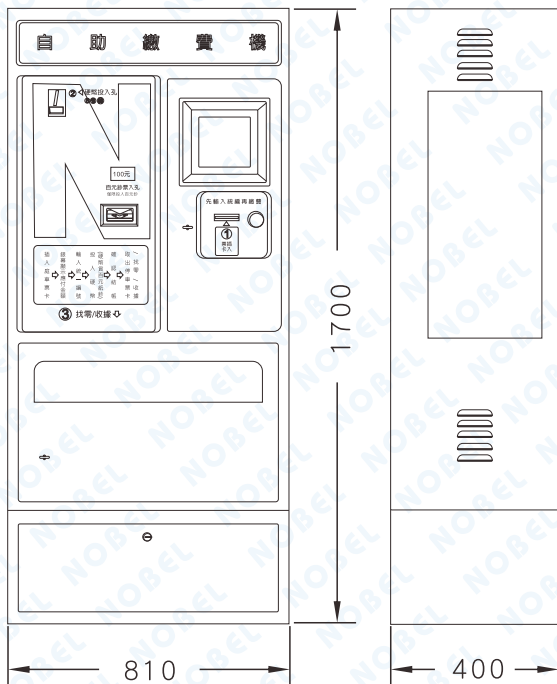

# NB-860P 自助繳費機

單位：mm

## ◎特色說明

- 1、外觀尺寸：長810×寬400×高1700mm（±5%）。
- 2、插入停車票卡能自動計算並顯示停車費用。
- 3、面板具中文8吋省電LCD彩色觸控螢幕。
- 4、中文語音系統，可配合螢幕播放各項操作。
- 5、可接受專用代幣，做折扣或免費使用。
- 6、可同時接受儲值卡儲值及月租卡繳費功能。（選配）
- 7、停電時，本機內部設定參數至少保持一個月以上。
- 8、可直接在觸控螢幕上輸入統一編號並列印統一發票。
- 9、插入專用管理卡後，需輸入密碼，始能操作加幣、退幣等功能。
- 10、本機使用非接觸式晶片票卡讀取系統，具有速度快及無耗材之特性。
- 11、可接受現有流通5元、10元、50元硬幣，佰元紙鈔辨識率至少90%以上。
- 12、自動找零裝置可裝配二種（5元、10元或10元、50元）且能將駕駛人投入之各種錢幣，自動分類。
- 13、具有二組統一發票印表機，當一組發票用完時，可以自動切換至另一組發票印表機繼續運作以避免暫停營業。（選配）
- 14、行動支付（LINEPAY、街口）。（選配）

## ◎產品線圖

正視圖

側面圖