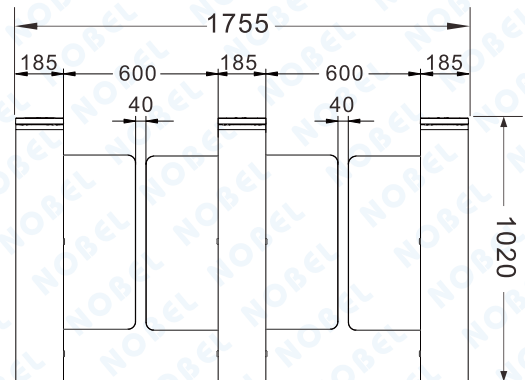

NB-9306 速通閘-通關機

單位：mm

◎產品線圖

立體圖

側立面圖

正視圖

上視圖

◎特色說明

- 1、外觀尺寸：長1400×寬185×高1020mm（±5%）。
- 2、通道寬度：600mm（±5%）。
- 3、產品淨重：65kg（±5%）。
- 4、材料：頂蓋1.5mm+機身1.2mm 304拉絲板。
- 5、門板：10mm透明壓克力。
- 6、隔板：6mm透明壓克力。
- 7、機芯：開模擺閘機芯。
- 8、紅外：5對。
- 9、指示燈：方塊燈+三色燈條。
- 10、電機：直流有刷 30K 20W。
- 11、電源：24V 150W。
- 12、控制：翼擺閘控制板+盒子+電源盒子+網口板盒子。
- 13、設計合理可靠，雜訊小，運行平穩，使用壽命長。
- 14、具有斷電門翼自動打開功能，滿足消防通道需求。
- 15、具有防尾隨、防反潛回。
- 16、刷卡可設置“帶記憶”或不“帶記憶”功能。
- 17、具有自動復位功能，即獲得過閘許可權後，在設定的。
- 18、時間內沒有過閘，閘機自動恢復到鎖定狀態。
- 19、具有紅外防夾功能（擋板開啟或運行時都有防夾）。
- 20、相容IC、ID卡 掃描 以及人臉識別等識別方式。
- 21、可提供常開或常閉 2 種工作方式可選。
- 22、具有多種工作模式可選，可雙向讀卡，也可一邊讀卡等。