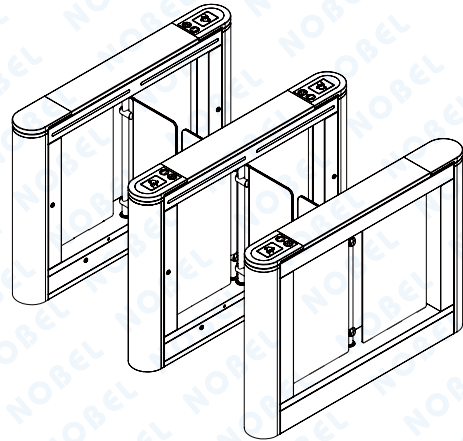

NB-9306 速通閘-通關機

單位：mm

◎產品線圖

立體圖

側立面圖

正視圖

上視圖

◎特色說明

- 1、外觀尺寸：長1400×寬185×高1020mm（±5%）。
- 2、通道寬度：600mm（±5%）。
- 3、產品淨重：65kg（±5%）。
- 4、材料：頂蓋1.5mm+機身1.2mm 304拉絲板。
- 5、門板：10mm透明壓克力。
- 6、隔板：6mm透明壓克力。
- 7、機芯：開模擺閘機芯。
- 8、紅外：5對。
- 9、指示燈：方塊燈+三色燈條。
- 10、電機：直流有刷 30K 20W。
- 11、電源：24V 150W。
- 12、控制：翼擺閘控制板+盒子+電源盒子+網口板盒子。
- 13、設計合理可靠，雜訊小，運行平穩，使用壽命長。
- 14、具有斷電門翼自動打開功能，滿足消防通道需求。
- 15、具有防尾隨、防反潛回。
- 16、刷卡可設置“帶記憶”或不“帶記憶”功能。
- 17、具有自動復位功能，即獲得過閘許可權後，在設定的。
- 18、時間內沒有過閘，閘機自動恢復到鎖定狀態。
- 19、具有紅外防夾功能（擋板開啟或運行時都有防夾）。
- 20、相容IC、ID卡 掃描 以及人臉識別等識別方式。
- 21、可提供常開或常閉 2 種工作方式可選。
- 22、具有多種工作模式可選，可雙向讀卡，也可一邊讀卡等。