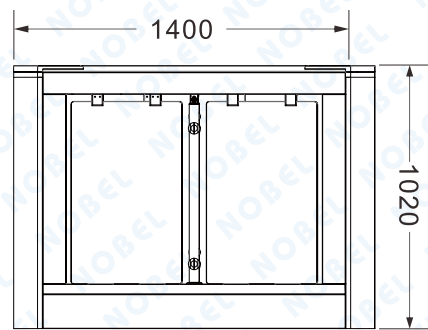

NB-9306 速通閘-通關機

單位：mm

◎產品線圖

立體圖

側立面圖

正視圖

上視圖

◎特色說明

- 1、外觀尺寸：長1400×寬185×高1020mm（±5%）。
- 2、通道寬度：600mm（±5%）。
- 3、產品淨重：65kg（±5%）。
- 4、材料：頂蓋1.5mm+機身1.2mm 304拉絲板。
- 5、門板：10mm透明壓克力。
- 6、隔板：6mm透明壓克力。
- 7、機芯：開模擺閘機芯。
- 8、紅外：5對。
- 9、指示燈：方塊燈+三色燈條。
- 10、電機：直流有刷 30K 20W。
- 11、電源：24V 150W。
- 12、控制：翼擺閘控制板+盒子+電源盒子+網口板盒子。
- 13、設計合理可靠，雜訊小，運行平穩，使用壽命長。
- 14、具有斷電門翼自動打開功能，滿足消防通道需求。
- 15、具有防尾隨、防反潛回。
- 16、刷卡可設置“帶記憶”或不“帶記憶”功能。
- 17、具有自動復位功能，即獲得過閘許可權後，在設定的。
- 18、時間內沒有過閘，閘機自動恢復到鎖定狀態。
- 19、具有紅外防夾功能（擋板開啟或運行時都有防夾）。
- 20、相容IC、ID卡 掃描 以及人臉識別等識別方式。
- 21、可提供常開或常閉 2 種工作方式可選。
- 22、具有多種工作模式可選，可雙向讀卡，也可一邊讀卡等。