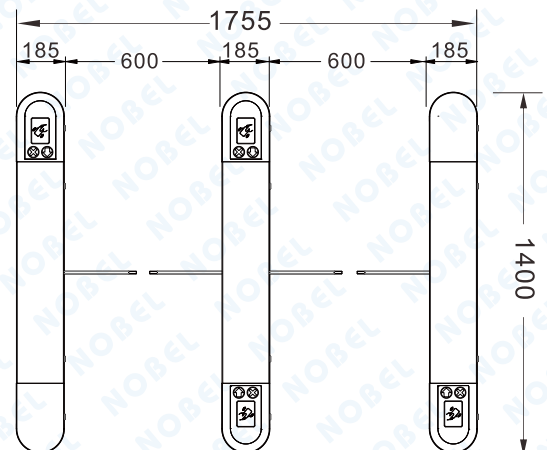

NB-9306 速通閘-通關機

單位：mm

◎產品線圖

立體圖

側立面圖

正視圖

上視圖

◎特色說明

- 1、外觀尺寸：長1400×寬185×高1020mm（±5%）。
- 2、通道寬度：600mm（±5%）。
- 3、產品淨重：65kg（±5%）。
- 4、材料：頂蓋1.5mm+機身1.2mm 304拉絲板。
- 5、門板：10mm透明壓克力。
- 6、隔板：6mm透明壓克力。
- 7、機芯：開模擺閘機芯。
- 8、紅外：5對。
- 9、指示燈：方塊燈+三色燈條。
- 10、電機：直流有刷 30K 20W。
- 11、電源：24V 150W。
- 12、控制：翼擺閘控制板+盒子+電源盒子+網口板盒子。
- 13、設計合理可靠，雜訊小，運行平穩，使用壽命長。
- 14、具有斷電門翼自動打開功能，滿足消防通道需求。
- 15、具有防尾隨、防反潛回。
- 16、刷卡可設置“帶記憶”或不“帶記憶”功能。
- 17、具有自動復位功能，即獲得過閘許可權後，在設定的。
- 18、時間內沒有過閘，閘機自動恢復到鎖定狀態。
- 19、具有紅外防夾功能（擋板開啟或運行時都有防夾）。
- 20、相容IC、ID卡 掃描 以及人臉識別等識別方式。
- 21、可提供常開或常閉 2 種工作方式可選。
- 22、具有多種工作模式可選，可雙向讀卡，也可一邊讀卡等。