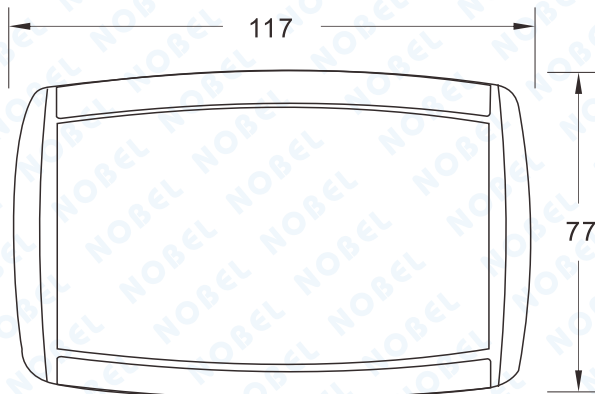

NB-150RT 車道標籤手持機

單位：mm

▲USB連接埠

◎產品線圖

上視圖

◎特色說明

- 1、外觀尺寸：高77×寬117×厚24mm(±5%)。
- 2、本產品是超高頻手持讀卡機，主要用於ISO-180006C EPC GEN2資料收集。
- 3、可直接連接手機（android系統）、平板、筆記本、PDA工具。
- 4、可快速收集e-Tag資料，存儲於智慧設備。
- 5、智慧設備直接供電。

◎產品技術參數

- 1、支援ISO-18000 6C EPC GEN2。
- 2、支援頻率922.5-927.5（其他頻率可定制）。
- 3、支持USB keyboard，USB COM（可定制）。
- 4、內置天線，讀卡距離10-25cm。
- 5、連續相同卡2秒內只輸出一次，防止重複採集資料。

◎車道標籤 e-Tag

側面圖

▲外觀尺寸：97x12mm(±5%)