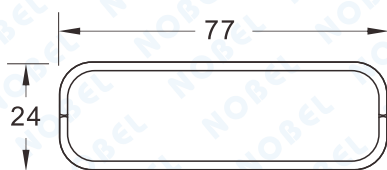

NB-150RT 車道標籤手持機

單位：mm

▲USB連接埠

◎產品線圖

上視圖

◎特色說明

- 1、外觀尺寸：高77×寬117×厚24mm(±5%)。
- 2、本產品是超高頻手持讀卡機，主要用於ISO-180006C EPC GEN2資料收集。
- 3、可直接連接手機（android系統）、平板、筆記本、PDA工具。
- 4、可快速收集e-Tag資料，存儲於智慧設備。
- 5、智慧設備直接供電。

◎產品技術參數

- 1、支援ISO-18000 6C EPC GEN2。
- 2、支援頻率922.5-927.5（其他頻率可定制）。
- 3、支持USB keyboard，USB COM（可定制）。
- 4、內置天線，讀卡距離10-25cm。
- 5、連續相同卡2秒內只輸出一次，防止重複採集資料。

◎車道標籤 e-Tag

側面圖

▲外觀尺寸：97x12mm(±5%)