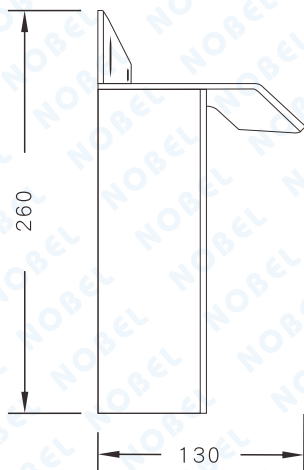

# NB-99 鐵捲門倒數器

單位：mm

## ◎產品線圖

正視圖

側面圖

## ◎特色說明

- 1、外觀尺寸：高260X寬280X厚130mm(±5%)。
- 2、工作電壓：工作電壓：AC 110V或220V，60Hz，內部機板DC12V。
- 3、防水等級：IP44。
- 4、功能：倒數計時5~99秒可依指撥開關調整。