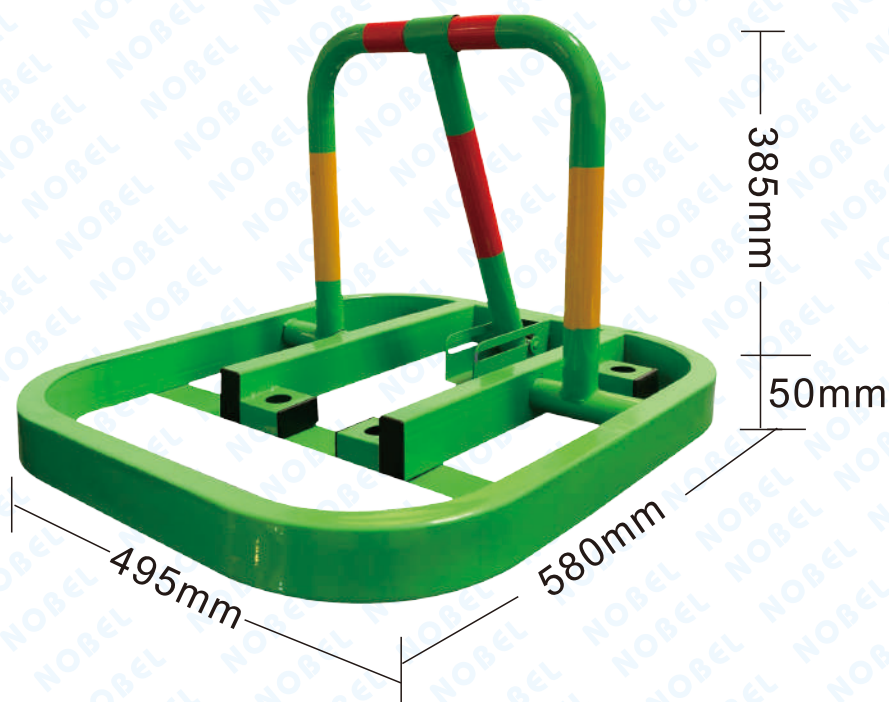

# NB-960G 車位架

單位：mm

使用中，別人無法停放

## ◎ 特色說明

- 1、外觀尺寸：長580×寬495×厚50mm（±5%）。
- 2、立起高度：38.5mm（±5%）。
- 3、立起來可防止車位被隨意佔用。
- 4、使用鑰匙（附贈2把），收闔便利。

產品收闔圖