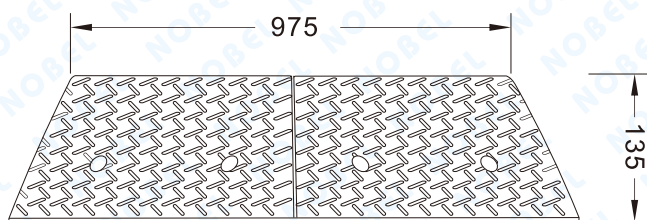

NB-934 路沿坡

單位：mm

◎ 產品線圖

正視圖

側立面圖

◎ 特色說明

- 1、外觀尺寸：長975X寬345X高135mm (±5%)。
- 2、產品材質：橡膠一體成型。
- 3、產品顏色：黑色。
- 4、產品特性：路沿坡表面具有不同方向的斜紋路，防滑效果極佳。