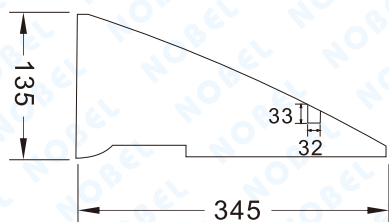

NB-934 路沿坡

單位：mm

◎ 產品線圖

正視圖

側立面圖

◎ 特色說明

- 1、外觀尺寸：長975X寬345X高135mm (±5%)。
- 2、產品材質：橡膠一體成型。
- 3、產品顏色：黑色。
- 4、產品特性：路沿坡表面具有不同方向的斜紋路，防滑效果極佳。