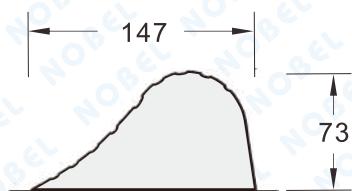

# NB-952C 彩色車輪擋 (訂製色)

單位 : mm

## ◎ 完工實績

正視圖

側立面圖

## ◎ 特色說明

- 1、外觀尺寸：高73X寬520X厚147mm(±5%)。
- 2、產品材質：鋁合金+反光貼紙。
- 3、產品顏色：可客製訂製色。
- 4、固定方式：套筒膨脹螺絲。