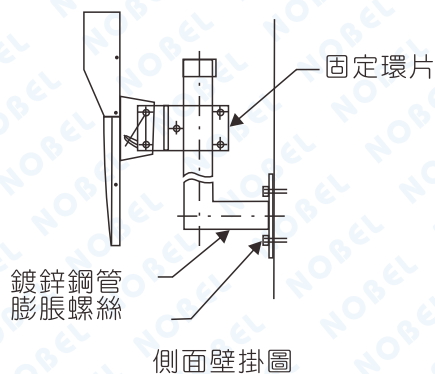

反射鏡 80CM

單位：mm

◎產品線圖

正視圖

後視圖

◎特色說明

- 1、尺寸：Φ800mm(±5%)。
- 2、材質：PC。
- 3、背板：鍍鋅背板。
- 4、固定：壁座、立柱。

◎完工實績