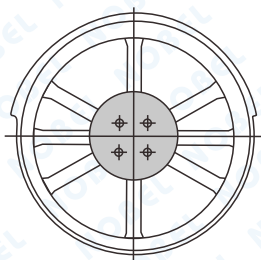

反射鏡 80CM

單位：mm

◎產品線圖

正視圖

後視圖

◎特色說明

- 1、尺寸：Φ800mm(±5%)。
- 2、材質：PC。
- 3、背板：鍍鋅背板。
- 4、固定：壁座、立柱。

◎完工實績