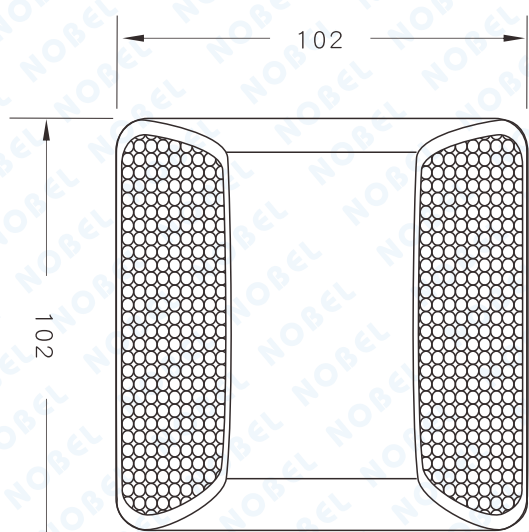

單位：mm

◎產品線圖

正視圖

側立面圖

◎特色說明

- 1、外觀尺寸：長102X寬102X厚20mm(±5%)。
- 2、產品材質：ABS塑膠射出。
- 3、產品顏色：雙黃、紅白(二款可供挑選)。
- 4、固定方式：AB膠黏著固定。

◎完工實績