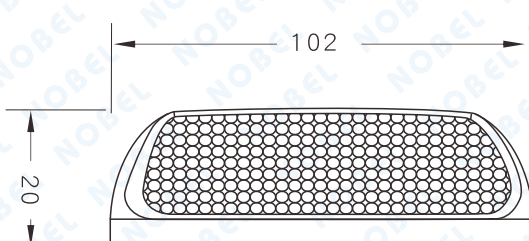

單位：mm

◎產品線圖

正視圖

側立面圖

◎特色說明

- 1、外觀尺寸：長102X寬102X厚20mm(±5%)。
- 2、產品材質：ABS塑膠射出。
- 3、產品顏色：雙黃、紅白(二款可供挑選)。
- 4、固定方式：AB膠黏著固定。

◎完工實績