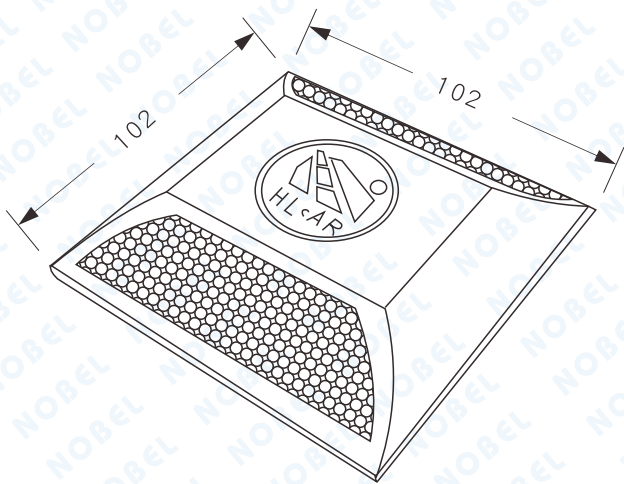

單位：mm

## ◎ 產品線圖

正視圖

側立面圖

## ◎ 特色說明

- 1、外觀尺寸：長102X寬102X厚20mm(±5%)。
- 2、產品材質：鋁合金，黃色反光片。
- 3、產品顏色：雙黃色。
- 4、固定方式：AB膠黏著固定。