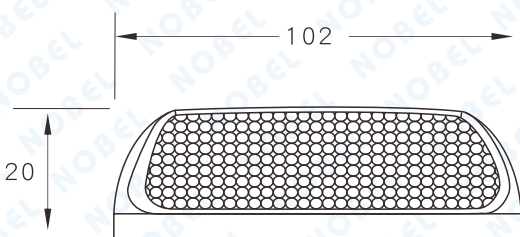

單位：mm

## ◎ 產品線圖

正視圖

側立面圖

## ◎ 特色說明

- 1、外觀尺寸：長102X寬102X厚20mm(±5%)。
- 2、產品材質：鋁合金，黃色反光片。
- 3、產品顏色：雙黃色。
- 4、固定方式：AB膠黏著固定。