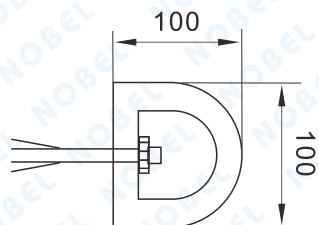

# D-100、D-150 卸貨塊

單位：mm

D-100 側面圖

D-150 側面圖

## ◎產品線圖

D-100側面圖

D-150側面圖

### D-100 卸貨塊

- 1、外觀尺寸：高100X寬2000X厚100mm(±5%)。
- 2、產品材質：合成橡膠+尼龍絲壓製。
- 3、固定方式：套筒膨脹螺絲+墊片。

### D-150 卸貨塊

- 1、外觀尺寸：高150X寬2000X厚135mm(±5%)。
- 2、產品材質：合成橡膠+尼龍絲壓製。
- 3、固定方式：套筒膨脹螺絲+墊片。