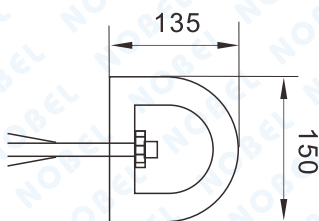

# D-100、D-150 卸貨塊

單位：mm

D-100 側面圖

D-150 側面圖

## ◎產品線圖

D-100側面圖

D-150側面圖

### D-100 卸貨塊

- 1、外觀尺寸：高100X寬2000X厚100mm(±5%)。
- 2、產品材質：合成橡膠+尼龍絲壓製。
- 3、固定方式：套筒膨脹螺絲+墊片。

### D-150 卸貨塊

- 1、外觀尺寸：高150X寬2000X厚135mm(±5%)。
- 2、產品材質：合成橡膠+尼龍絲壓製。
- 3、固定方式：套筒膨脹螺絲+墊片。