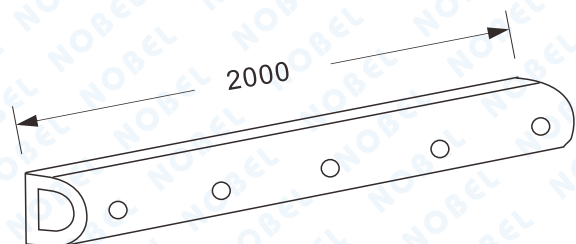

# D-100、D-150 卸貨塊

單位：mm

D-100 側面圖

D-150 側面圖

## ◎產品線圖

D-100側面圖

D-150側面圖

### D-100 卸貨塊

- 1、外觀尺寸：高100X寬2000X厚100mm(±5%)。
- 2、產品材質：合成橡膠+尼龍絲壓製。
- 3、固定方式：套筒膨脹螺絲+墊片。

### D-150 卸貨塊

- 1、外觀尺寸：高150X寬2000X厚135mm(±5%)。
- 2、產品材質：合成橡膠+尼龍絲壓製。
- 3、固定方式：套筒膨脹螺絲+墊片。