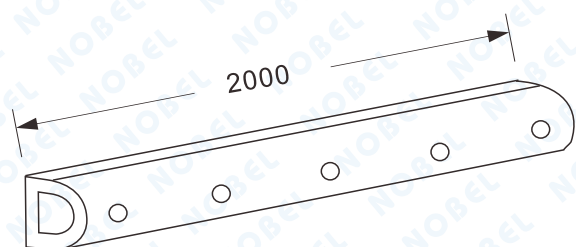

D-100、D-150 卸貨塊

單位：mm

D-100 側面圖

D-150 側面圖

◎ 產品線圖

D-100側面圖

D-150側面圖

◎ 特色說明

D-100 卸貨塊

- 1、外觀尺寸：高100×寬2000×厚100mm(±5%)。
- 2、產品材質：合成橡膠+尼龍絲壓製。
- 3、固定方式：套筒膨脹螺絲+墊片。

D-150 卸貨塊

- 1、外觀尺寸：高150×寬2000×厚135mm(±5%)。
- 2、產品材質：合成橡膠+尼龍絲壓製。
- 3、固定方式：套筒膨脹螺絲+墊片。

◎ 完工實績