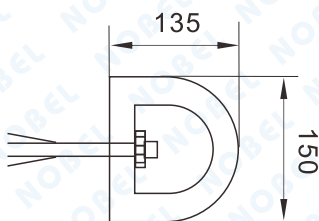

D-100、D-150 卸貨塊

單位：mm

D-100 側面圖

D-150 側面圖

◎ 產品線圖

D-100側面圖

D-150側面圖

◎ 特色說明

D-100 卸貨塊

- 1、外觀尺寸：高100×寬2000×厚100mm(±5%)。
- 2、產品材質：合成橡膠+尼龍絲壓製。
- 3、固定方式：套筒膨脹螺絲+墊片。

D-150 卸貨塊

- 1、外觀尺寸：高150×寬2000×厚135mm(±5%)。
- 2、產品材質：合成橡膠+尼龍絲壓製。
- 3、固定方式：套筒膨脹螺絲+墊片。

◎ 完工實績