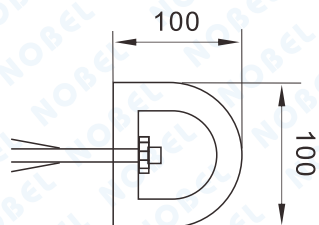

D-100、D-150 卸貨塊

單位：mm

D-100 側面圖

D-150 側面圖

◎ 產品線圖

D-100側面圖

D-150側面圖

◎ 特色說明

D-100 卸貨塊

- 1、外觀尺寸：高100×寬2000×厚100mm(±5%)。
- 2、產品材質：合成橡膠+尼龍絲壓製。
- 3、固定方式：套筒膨脹螺絲+墊片。

D-150 卸貨塊

- 1、外觀尺寸：高150×寬2000×厚135mm(±5%)。
- 2、產品材質：合成橡膠+尼龍絲壓製。
- 3、固定方式：套筒膨脹螺絲+墊片。

◎ 完工實績