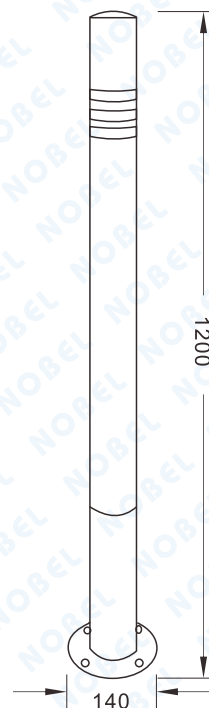

NB-120 分隔桿

單位：mm

◎ 產品線圖

側立面圖

基座上視圖

◎ 特色說明

- 1、外觀尺寸：高1200×管徑119×底座140mm（±5%）。
- 2、產品材質：鐵管烤漆。
- 3、產品顏色：黑+黃色。
- 4、固定方式：膨脹螺絲。
- 5、數量單位：壹只為單位。
- 5、因每台電腦顯示不同，依實品為主。

圓柱頂

反光區域

商品底部