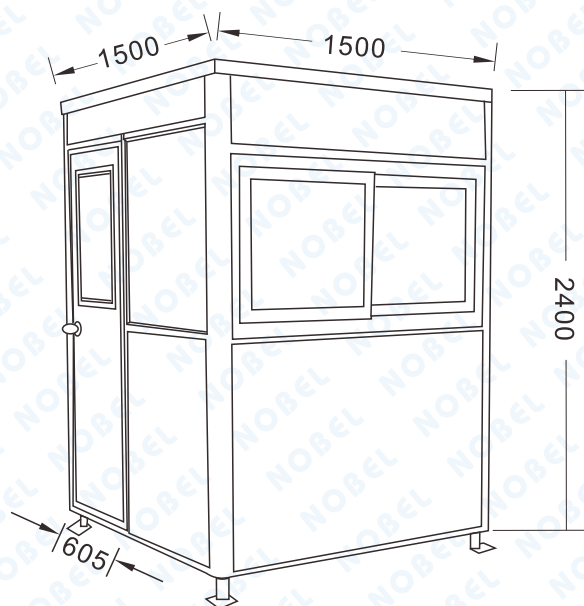

NB-8150 自助繳費亭

單位：mm

◎產品線圖

正視圖

◎特色說明

- 1、外觀尺寸：長1500X寬1500X高2400mm（門寬度605mm）（±5%）。
- 2、產品材質：彩色鋼板。
- 3、5cm厚度泡沫夾心板（雙面藍色）。
- 4、支撐柱：採用5cm1/4圓角鋁合金材料。
- 5、底座：5# 國標角鐵焊接而成，高8cm；1.5cm木質裝修地板，表層鋁合金防滑花紋板。
- 6、活動門：鋁合金外開式門。
- 7、活動窗：雙推拉式窗戶玻璃厚度5毫米（透明）。
- 8、頂：7cm泡沫夾心板。
- 9、標準配置：40瓦日光燈，2只插座，開關。