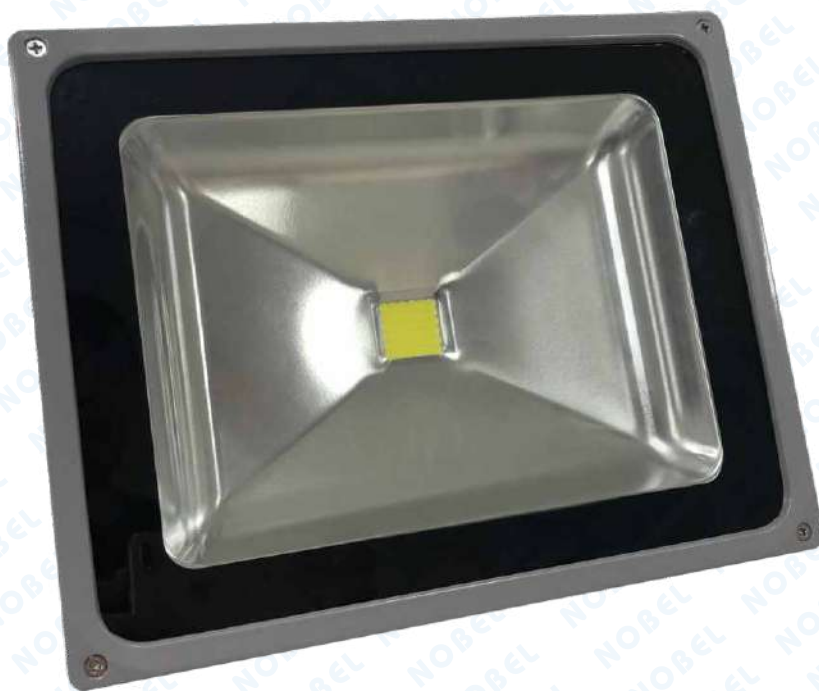

探照燈 50W

單位：mm

◎ 產品線圖

正視圖

側面圖

◎ 特色說明

- 1、外觀尺寸：寬284X高232X厚130mm (±5%)。
- 2、LED探照燈，道路照明，停車場車牌識別用均可，高亮度。
- 3、工作電壓：AC110V或220V。

1100817