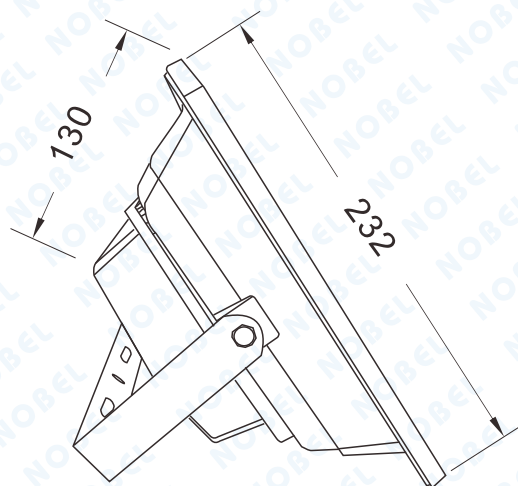

探照燈 50W

單位：mm

◎ 產品線圖

正視圖

側面圖

◎ 特色說明

- 1、外觀尺寸：寬284X高232X厚130mm (±5%)。
- 2、LED探照燈，道路照明，停車場車牌識別用均可，高亮度。
- 3、工作電壓：AC110V或220V。

1100817