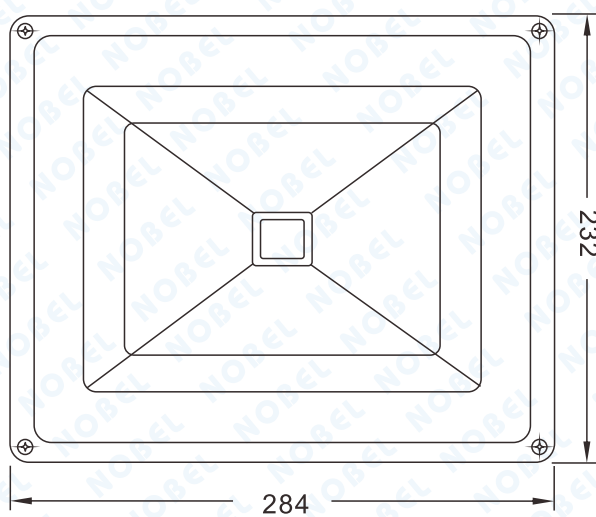

探照燈 50W

單位：mm

◎ 產品線圖

正視圖

側面圖

◎ 特色說明

- 1、外觀尺寸：寬284X高232X厚130mm (±5%)。
- 2、LED探照燈，道路照明，停車場車牌識別用均可，高亮度。
- 3、工作電壓：AC110V或220V。

1100817