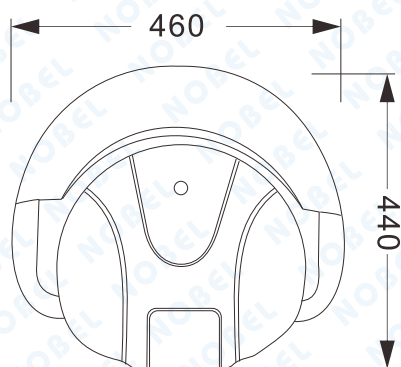

NB-960C 遙控車位架

單位：mm

◎產品收闔圖

使用中，別人無法停放

產品收闔側立面圖

◎產品線圖

側立面圖

上視圖

◎特色說明

- 1、外觀尺寸：高440X寬440X厚60mm(±5%)。
- 2、動作時間：5S內。
- 3、遙控距離：≤15M。
- 4、載重：2500公斤。
- 5、乾電池：可使用1年以上。
- 6、立起高度：39.2mm(±5%)。
- 7、工作溫度：-35℃~60℃。
- 8、P等級：IP68。
- 9、安裝方式：膨脹螺絲安裝孔。
- 10、產品材質：鋼板外表粉體塗裝。
- 11、使用附件：鑰匙／遙控器外觀尺寸：高54X寬29X厚12mm(±5%)。