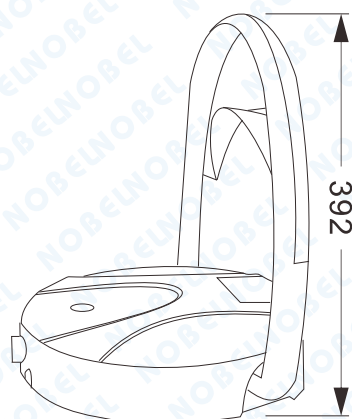

NB-960C 遙控車位架

單位：mm

◎產品收闔圖

使用中，別人無法停放

產品收闔側立面圖

◎產品線圖

側立面圖

上視圖

◎特色說明

- 1、外觀尺寸：高440X寬440X厚60mm(±5%)。
- 2、動作時間：5S內。
- 3、遙控距離：≤15M。
- 4、載重：2500公斤。
- 5、乾電池：可使用1年以上。
- 6、立起高度：39.2mm(±5%)。
- 7、工作溫度：-35℃~60℃。
- 8、P等級：IP68。
- 9、安裝方式：膨脹螺絲安裝孔。
- 10、產品材質：鋼板外表粉體塗裝。
- 11、使用附件：鑰匙／遙控器外觀尺寸：高54X寬29X厚12mm(±5%)。